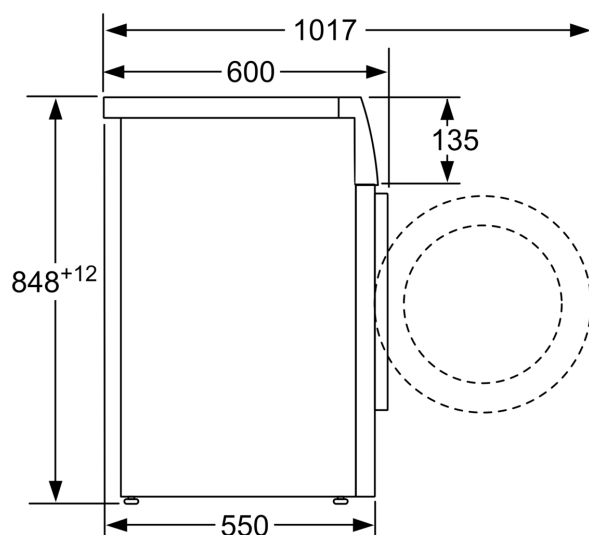

Teknisk information

- Aqua Protection
- iQdrive: energisnål och tyst motorteknologi
- iQdrive med 10 års motorgaranti, iQdrive: energisnål och tyst motorteknologi
- waterPerfect Plus: för effektiv vattenförbrukning även vid små mängder tvätt med hjälp av intelligent sensorteknologi.
- Skumavkänning
- Obalanskontroll
- Kan skjutas under, minst 85 cm bänkhöjd
- Mått (H x B): 84.8 cm x 59.8 cm
- Djup: 55.0 cm
- Djup inklusive dörr: 60.0 cm
- Djup med öppen lucka: 101.7 cm

iQ300, Tvättmaskin, frontmatad,
7 kg, 1200 v/min
WM12N2O5DN

Måttskisser

Mått i mm

Mått i mm